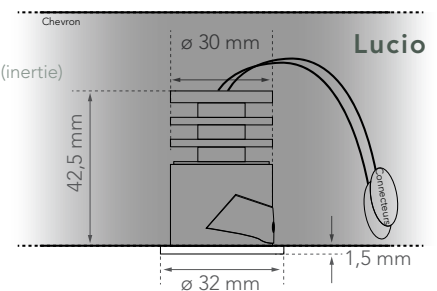

Qualité

Modèle Lucy SCALE Marin résistant à l'air salin
Garantie 10 ans (Lucy/Marty/Kacy)