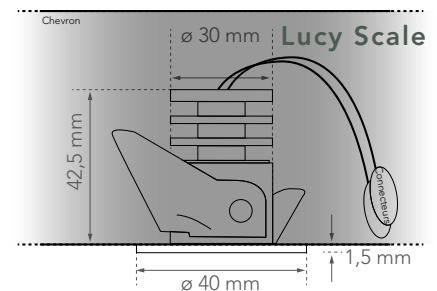

Qualité

Modèle Lucy SCALE Marin résistant à l'air salin
Garantie 10 ans (Lucy/Marty/Kacy)